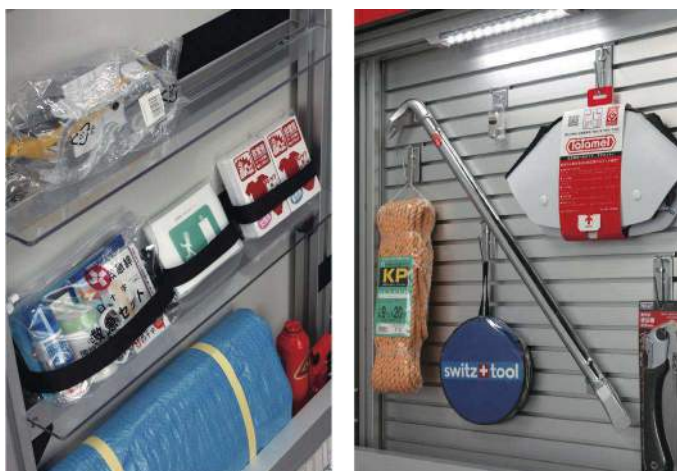

## 収納ボックス付サイン

災害時に使用する救助工具・防災用品を収納可能なレスキューサインシステムです。防災備品倉庫のような大きなスペースを必要とせず地域に複数設置可能で、サイン表示部は平常時の案内サインや災害時のハザードマップ・帰宅支援マップとしてご利用いただけます。

平常時

一般の案内サインとして利用できます。また、ハザードマップ・帰宅支援マップなどを表示して防災意識向上に役立てることができます。

災害時

扉を開放し、救助工具・防災用品を取り出します。

※照明はオプションです。

### ●内部

※この商品に救助工具・防災用品等収納物は含まれておりません。