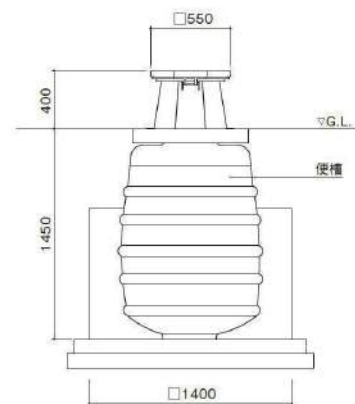

かまどテーブルセット

鍵付きの天板を取り外せば、かまどとしての利用が可能です。災害時だけでなく、地域のイベントなど幅広くご利用いただけます。

かまどテーブルセット
BO-1221

重 量 : 1126kg
サ イ ズ : W2390×D1795×H750
板 材 : アラスカシーダー材
TAP加圧注入処理+TAPステイン仕上
脚 部 : コンクリート・打放し仕上 耐火レンガ
スチール・電気亜鉛メッキ処理・ウレタン
樹脂塗装仕上

※運搬費・組立費・据付費・基礎工事費は別途
※南京錠は別途

トイレズツール

通常時はズツールとして使用し、災害時には緊急用のトイレとして利用します。汲み取り式便槽の独立型で、地下便槽内に TENT を収納した完結タイプです。便座を可動式として衛生面にも配慮しています。便槽容量は760リットルあり、1日約90人が5日間利用できる容量としています。(※後日汲み取りが必要となります。)

テントは便槽内に収納されています。

トイレズツール
BO-2230

重 量 : 66kg
サ イ ズ : W550×D550×H400
板 材 : オレンジウッド(合成木材)
脚 部 : アルミ鋳物・アクリルウレタン塗装仕上
便 槽 : PVC(760リットル)

※運搬費・据付費・基礎工事費は別途
※南京錠は別途

- ウチダでは様々な特注オーダーを迅速に承ります。詳しくは、弊社担当者までお問い合わせください。
- トイレズツールは河川敷など増水するおそれのある場所には設置できません。